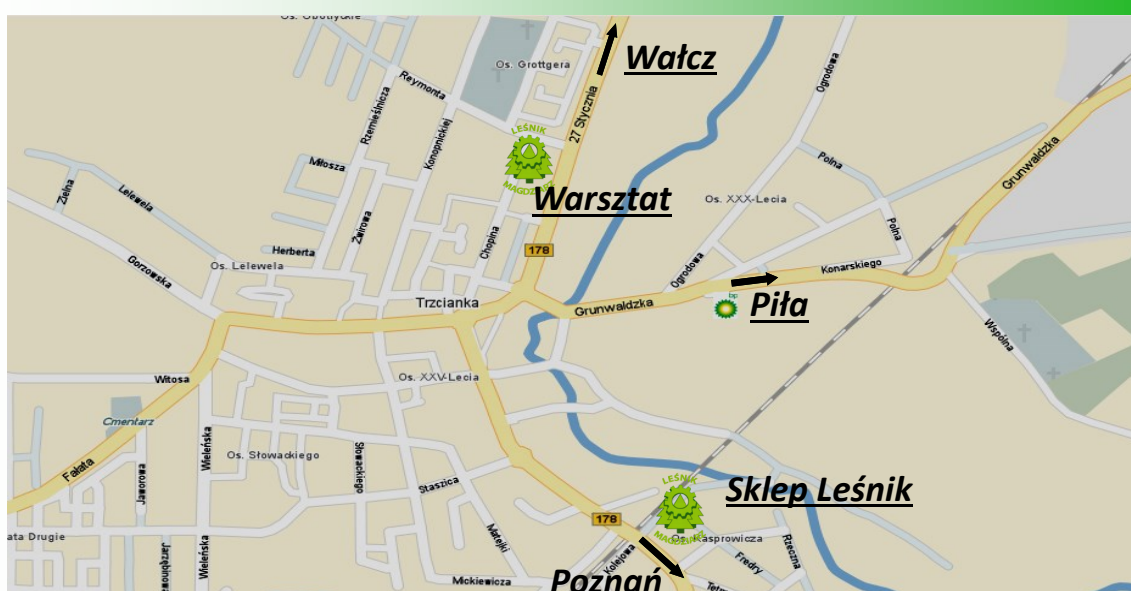

UWAGA!!!

1. Gwarantujemy serwis gwarancyjny oraz pogwarancyjny.
2. Do wszystkich sprzedawanych urządzeń gwarantujemy pełny serwis części wymiennych.
3. Sprzedaż wysyłkowa spedycjami przewozowymi.
4. Dostarczamy towar własnym transportem.