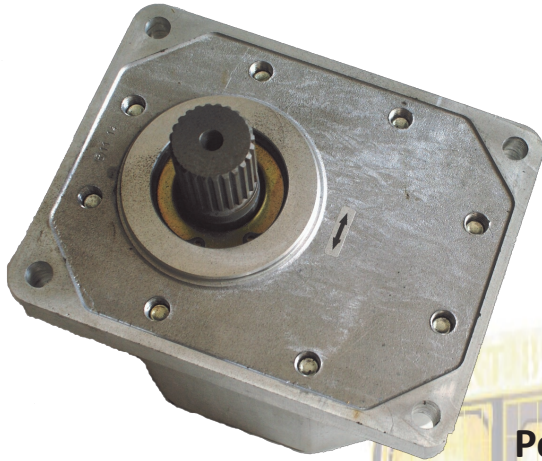

CZĘŚCI LKT

Pompy