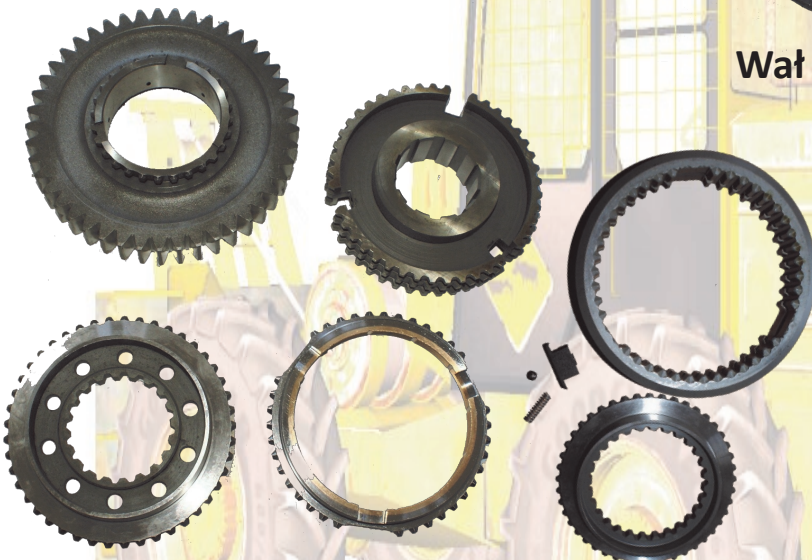

CZĘŚCI LKT

Wskaźniki

Wał napędowy

Synchronizator kompletny

Krzyżak i flansa wału

Wałki sprzęgłowe

Komplet skrzyni napędu pomp

F.H.U.P. A-Z MOT-LEŚNIK, SPRZĘT LEŚNY WOJCIECH MAGDZIARZ

Trzcianka, ul. Sikorskiego 55A, tel. 67 216 37 71, www.lesnik.trz.pl

tel. 67 216 37 17, tel. kom 604 677 381, e-mail: lesnik@trz.pl

CZĘŚCI LKT

Pompy

Orbitrole

Cylinder sprzęgła wciągarki

Sworznie

Siłownik taśmy hamulca wciągarki