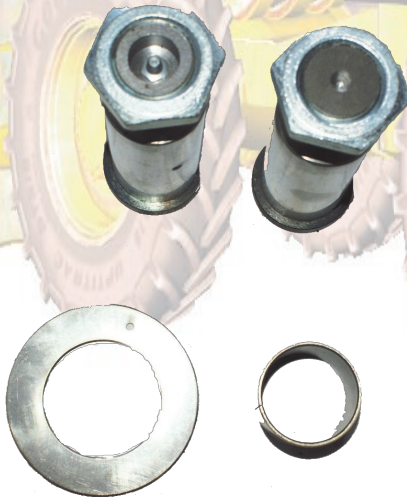

CZĘŚCI LKT

Wskaźniki

Wał napędowy

Synchronizator kompletny

Krzyżak i flansa wału

Wałki sprzęgłowe

Komplet skrzyni napędu pomp

F.H.U.P. A-Z MOT-LEŚNIK, SPRZĘT LEŚNY WOJCIECH MAGDZIARZ

Trzcianka, ul. Sikorskiego 55A, tel. 67 216 37 71, www.lesnik.trz.pl

tel. 67 216 37 17, tel. kom 604 677 381, e-mail: lesnik@trz.pl

CZĘŚCI LKT

Pompy

Orbitrole

Cylinder sprzęgła wciągarki

Sworznie

Siłownik taśmy hamulca wciągarki