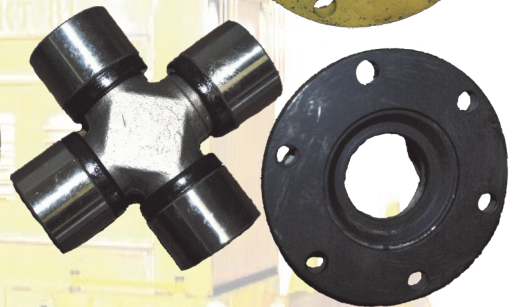

CZĘŚCI LKT

Wskaźniki

Wał napędowy

Synchronizator kompletny

Krzyżak i flansa wału

Wałki sprzęgłowe

Komplet skrzyni napędu pomp

F.H.U.P. A-Z MOT-LEŚNIK, SPRZĘT LEŚNY WOJCIECH MAGDZIARZ