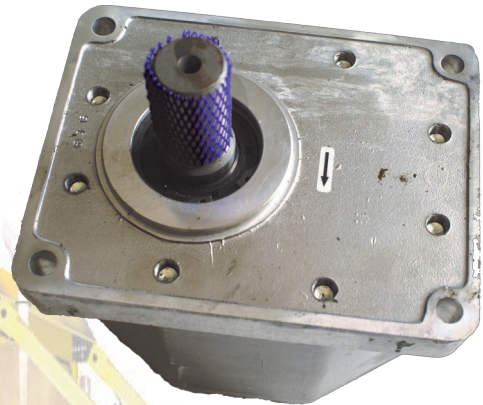

CZĘŚCI LKT

Pompy